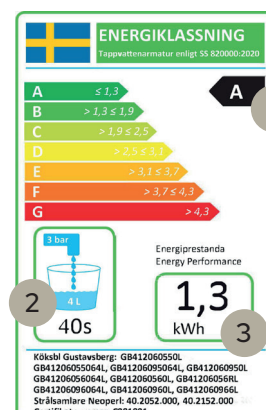

VVS-NUMMER	EGENSKABER	BILLEDE/MÅLSKITSE
<p>Ny Nautic håndvaskarmatur - krom</p> <p>Energiklasse A VVS-nr. 701617234</p> <p>Pushdown Bundventil, Krom VVS-nr. 747057010</p> 	<ul style="list-style-type: none"> • Koldstart, kun koldt vand, når grebet står i fremadrettet position • Soft move, teknologi til let og præcis håndtering • Eco-flow til vand- og energi-effektivisering • Eco-stop, justerbart maksimalt vandflow • Intelligent indre, bæredygtig konstruktion til fremtidige krav 	
<p>Ny Nautic køkkenarmatur - høj tud, krom</p> <p>Energiklasse A VVS-nr. 706029534</p> 	<ul style="list-style-type: none"> • Koldstart, kun koldt vand, når grebet står i fremadrettet position • Soft move, teknologi til let og præcis håndtering • Eco-flow til vand- og energi-effektivisering • Eco-stop, justerbart maksimalt vandflow • Svingtud, 110° (0°- og 60°-spærre inkluderet) 	
<p>Ny Nautic bruserarmatur - termostat, krom</p> <p>150 c-c VVS-nr. 722861204</p>	<ul style="list-style-type: none"> • Safe Touch-funktion reducerer varmen på forsiden af armaturet • Opretholder en regelmæssig vandtemperatur under tryk- og temperaturændringer • Indbygget automatisk varmtvandsspærre til beskyttelse mod skoldning • Spærreknop på flowsiden med komfortflow • Kan udvides med en badekarstud 	
<p>Brusersæt, krom</p> <p>Energiklasse A VVS-nr. 737842304</p>	<ul style="list-style-type: none"> • Håndbruser med 3 funktioner • Smart hylde med praktiske kroge • Kan fastgøres med skruer eller lim • Nordic-design, der passer til alle armaturserier. • Vand- og energibesparende håndbruser 	

- 1) Energiklasse A står for en lav energianvendelse af varmt vand, og energiklasse G for et højt energiforbrug.
- 2) En måling af hvor lang tid det tager at fylde en spand med 4 liter vand. For Nautic håndvask- og køkkenarmatur tager det 40-60 sekunder, hvilket er en suveræn hastighed.
- 3) Energiforbruget. For at et armatur skal få energiklasse A kræves det at energiforbruget er højst 1,6 kWh.