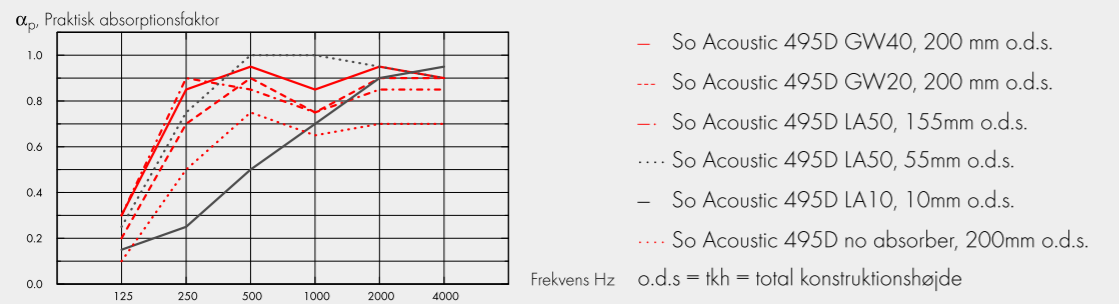

Ecophon Clipso™ So Acoustic

Akustik: Clipso monteres oftest med en absorbent bagved. I oplysningerne nedenfor står GW40 for Glasuld 40 mm tyk, LA10 er en PET absorbent i 10 mm tykkelse osv.

Lydabsorption:
Testresultat i henhold til EN ISO 354.

Klassificering i henhold til EN ISO 11654, og værdierne for Noise Reduction Coefficient, NRC og Sound Absorption Average, SAA i henhold til ASTM C 423.

	Tk. mm	tkh mm	α_p Praktisk absorptionsfaktor						α_w	Lydabsorptionsklasse
			125 Hz	250 Hz	500 Hz	1000 Hz	2000 Hz	4000 Hz		
495AC GW40	40.0	200	0.20	0.85	0.90	0.85	0.95	1.00	0.90	A
495AC GW20	20.0	200	0.20	0.65	0.75	0.65	0.75	0.65	0.75	C
495AC LA50	50.0	200	0.30	0.85	0.95	0.85	0.90	1.00	0.90	A
495AC LA50	50.0	55	0.25	0.70	1.00	1.00	0.95	0.90	0.95	A
495AC LA10	10.0	10	0.15	0.30	0.45	0.60	0.85	0.95	0.50	D
495AC	0.0	200	0.10	0.55	0.75	0.60	0.70	0.75	0.70	C
495D GW40	40.0	200	0.30	0.85	0.95	0.85	0.95	0.90	0.95	A
495D GW20	20.0	200	0.20	0.70	0.90	0.75	0.90	0.90	0.85	B
495D	50.0	200	0.30	0.90	0.85	0.75	0.85	0.85	0.85	B
495D LA50	50.0	55	0.25	0.75	1.00	1.00	0.95	0.90	1.00	A
495D LA10	10.0	10	0.15	0.25	0.50	0.70	0.90	0.95	0.50	D
495D	0.0	200	0.10	0.50	0.75	0.65	0.70	0.70	0.70	C

	Tk. mm	tkh mm	NRC	SAA
495AC GW40	40.0	200	0.90	0.90
495AC LA50	50.0	200	0.90	0.89
495AC	0.0	200	0.65	0.65
495D	50.0	200	0.85	0.83
495D	0.0	200	0.65	0.65

Indeklima:

Certifikat / Label	Clipso Technical Fabric	Clipso LA absorber	Ecophon acoustic board for Clipso
Eurofins Indoor Air Comfort®	IAC Gold	-	IAC Gold
French VOC	A+	A+	A+
Greenguard	Gold	-	-

Brandsikkerhed: Europa: EN 13501-1, B-s1,d0, International Maritime Organisation: Resolutionerne MSC.307(88) og MSC.61(67), Modul B og D (495D),

Fugtbestandighed: Dimensionsstabilitet ved påvirkning af fugt: EN 14716 (appendix C), 0% (MD), 0% (CMD) (495D), Dimensionsstabilitet ved påvirkning af varme: EN 12280-1 (30 min, 60°C), 0% (MD), 0% (CMD) (495D, 495AC), Vanddamp transmissionshastighed: ISO 2528 (38°C, 90% RH), 1901 g/m² (495D) 2104 g/m² (495AC),

Visuelt udseende: Mat, glat og ensartet. 495D Hvid, nærmeste farveprøve RAL 9016.

Rengøring: Brug af Clipso rengøringsæt anbefales. Alternativt kan andre pH-neutrale rengøringsmidler anvendes med en blød klud, forudsat at det først er testet på et stykke afskæring eller på et ikke-synligt område af stoffet.

Skimmel og bakterieresistens: ISO 846 A: 0, ISO 846 C: 0,

Tilgængelighed: Systemet understøtter montering af inspektionslemme.

Montage: Monteres med Clipso profiler i henhold til montageanvisninger og tegningshjælp.

System vægt: 495D: vægt 230 g/m² ± 10% (ISO 2286-2). 495AC: vægt 250 g/m² ± 10% (ISO 2286-2).

Mekaniske egenskaber: Ekstra belastning (belysning, ventilation osv.) skal hænges direkte i etageadskillelsen. Trækstyrke: ISO 1421, 30 daN/5 cm (MD), 54 daN/5 cm (CMD) (495D) 29 daN/5 cm (MD), 107 daN/5 cm (CMD) (495AC), Rivestyrke: EN 1875-3, 8.9 daN (MD), 15.9 daN (CMD) (495D) 10.8 daN (MD), 17.7 daN (CMD) (495AC),

CE: Clipso vævet stoffer er CE-mærket i henhold til den europæiske harmoniserede standard EN14716:2005. CE-mærkede byggevarer er omfattet af en Declaration of Performance (DOP), som gør det muligt for kunder og brugere nemt at sammenligne ydeevnen af produkter, der er tilgængelige på det europæiske marked.