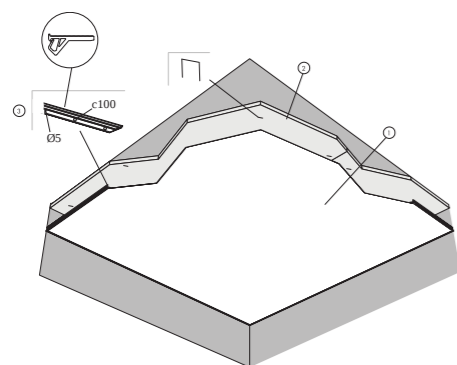

M565
Montageanvisning (M565) for Clipso SO Acoustic med absorbenter, lofttype med PCW-profiler.