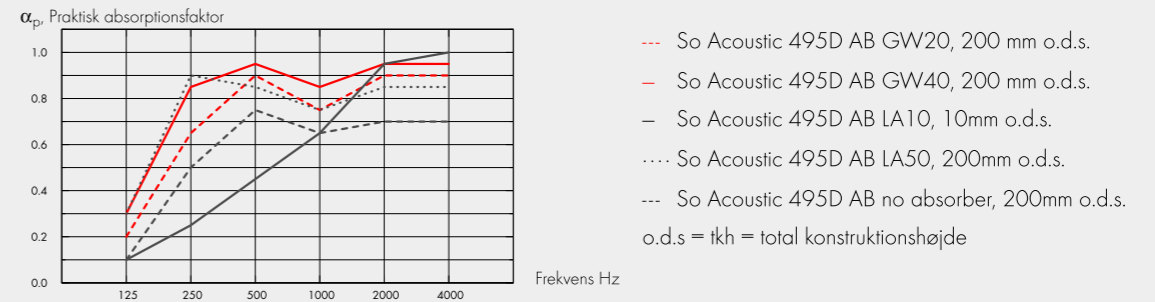

Ecophon Clipso™ So Acoustic Antibacterial

Akustik:

Lydabsorption:

Testresultat i henhold til EN ISO 354. Klassificering i henhold til EN ISO 11654.

	Tk. mm	ikh mm	α_p, Praktisk absorptionsfaktor						α_w	Lydabsorptionsklasse
			125 Hz	250 Hz	500 Hz	1000 Hz	2000 Hz	4000 Hz		
495D AB GW20	20.0	200	0.20	0.65	0.90	0.75	0.90	0.90	0.85	B
495D AB GW40	40.0	200	0.30	0.85	0.95	0.85	0.95	0.95	0.95	A
495D AB LA10	10.0	10	0.10	0.25	0.45	0.65	0.95	1.00	0.50	D
495D AB LA50	50.0	200	0.30	0.90	0.85	0.75	0.85	0.85	0.85	B
495D AB	0.0	200	0.10	0.50	0.75	0.65	0.70	0.70	0.70	C

	Tk. mm	ikh mm	NRC	SAA
495D AB LA10	10.0	10	0.60	0.57
495D AB LA50	50.0	200	0.85	0.83
495D AB	0.0	200	0.65	0.65

Indeklima:

Certifikat / Label	Clipso Technical Fabric	Clipso LA absorber	Ecophon acoustic board for Clipso
Eurofins Indoor Air Comfort®	IAC Gold	-	IAC Gold
French VOC	A+	A+	A+
Greenguard	Gold	-	-

Brandsikkerhed: Se tabel. Europe: EN 13501-1, B-s1,d0,

Fugtbestandighed: Dimensionsstabilitet ved påvirkning af fugt: EN 14716 (appendix C), 0% (MD), 0% (CMD), Dimensionsstabilitet ved påvirkning af varme: EN 12280-1 (30 min, 60°C), 0% (MD), 0% (CMD), Vanddamp transmissionshastighed: ISO 2528 (38°C, 90% RH), 1084 g/m²,