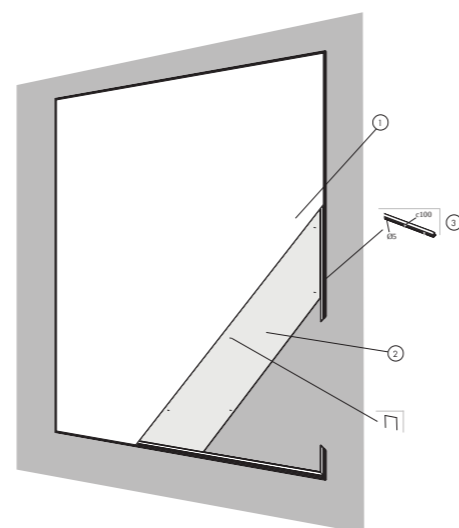

M566
Montageanvisning (M566) for Clipso SO Acoustic, vægmontage med PCC profiler.