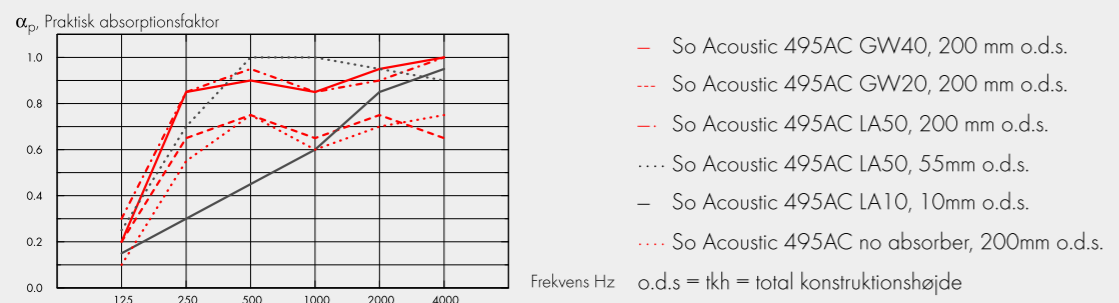

Ecophon Clipso™ So Acoustic

Akustik: Clipso monteres oftest med en absorbent bagved. I oplysningerne nedenfor står GW40 for Glasuld 40 mm tyk, LA10 er en PET absorbent i 10 mm tykkelse osv.

Lydabsorption:
Testresultat i henhold til EN ISO 354.

Klassificering i henhold til EN ISO 11654, og værdierne for Noise Reduction Coefficient, NRC og Sound Absorption Average, SAA i henhold til ASTM C 423.

	Tk. mm	tkh mm	α_p Praktisk absorptionsfaktor						α_w	Lydabsorptionsklasse
			125 Hz	250 Hz	500 Hz	1000 Hz	2000 Hz	4000 Hz		
495AC GW40	40.0	200	0.20	0.85	0.90	0.85	0.95	1.00	0.90	A
495AC GW20	20.0	200	0.20	0.65	0.75	0.65	0.75	0.65	0.75	C
495AC LA50	50.0	200	0.30	0.85	0.95	0.85	0.90	1.00	0.90	A
495AC LA50	50.0	55	0.25	0.70	1.00	1.00	0.95	0.90	0.95	A
495AC LA10	10.0	10	0.15	0.30	0.45	0.60	0.85	0.95	0.50	D
495AC	0.0	200	0.10	0.55	0.75	0.60	0.70	0.75	0.70	C
495D GW40	40.0	200	0.30	0.85	0.95	0.85	0.95	0.90	0.95	A
495D GW20	20.0	200	0.20	0.70	0.90	0.75	0.90	0.90	0.85	B
495D	50.0	200	0.30	0.90	0.85	0.75	0.85	0.85	0.85	B
495D LA50	50.0	55	0.25	0.75	1.00	1.00	0.95	0.90	1.00	A
495D LA10	10.0	10	0.15	0.25	0.50	0.70	0.90	0.95	0.50	D
495D	0.0	200	0.10	0.50	0.75	0.65	0.70	0.70	0.70	C

	Tk. mm	tkh mm	NRC	SAA
495AC GW40	40.0	200	0.90	0.90
495AC LA50	50.0	200	0.90	0.89
495AC	0.0	200	0.65	0.65
495D	50.0	200	0.85	0.83
495D	0.0	200	0.65	0.65

Indeklima:

Certifikat / Label	Clipso Technical Fabric	Clipso LA absorber	Ecophon acoustic board for Clipso
Eurofins Indoor Air Comfort®	IAC Gold	-	IAC Gold
French VOC	A+	A+	A+
Greenguard	Gold	-	-

Brandsikkerhed: Europa: EN 13501-1, B-s1,d0, International Maritime Organisation: Resolutionerne MSC.307(88) og MSC.61(67), Modul B og D (495D),

Fugtbestandighed: Dimensionsstabilitet ved påvirkning af fugt: EN 14716 (appendix C), 0% (MD), 0% (CMD) (495D), Dimensionsstabilitet ved påvirkning af varme: EN 12280-1 (30 min, 60°C), 0% (MD), 0% (CMD) (495D, 495AC), Vanddamp transmissionshastighed: ISO 2528 (38°C, 90% RH), 1901 g/m² (495D) 2104 g/m² (495AC),

Visuelt udseende: Mat, glat og ensartet. 495D Hvid, nærmeste farveprøve RAL 9016.

Rengøring: Brug af Clipso rengøringsæt anbefales. Alternativt kan andre pH-neutrale rengøringsmidler anvendes med en blød klud, forudsat at det først er testet på et stykke afskæring eller på et ikke-synligt område af stoffet.

Skimmel og bakterieresistens: ISO 846 A: 0, ISO 846 C: 0,

Tilgængelighed: Systemet understøtter montering af inspektionslemme.

Montage: Monteres med Clipso profiler i henhold til montageanvisninger og tegningshjælp.

System vægt: 495D: vægt 230 g/m² ± 10% (ISO 2286-2). 495AC: vægt 250 g/m² ± 10% (ISO 2286-2).

Mekaniske egenskaber: Ekstra belastning (belysning, ventilation osv.) skal hænges direkte i etageadskillelsen. Trækstyrke: ISO 1421, 30 daN/5 cm (MD), 54 daN/5 cm (CMD) (495D) 29 daN/5 cm (MD), 107 daN/5 cm (CMD) (495AC), Rivestyrke: EN 1875-3, 8.9 daN (MD), 15.9 daN (CMD) (495D) 10.8 daN (MD), 17.7 daN (CMD) (495AC),

CE: Clipso vævet stoffer er CE-mærket i henhold til den europæiske harmoniserede standard EN14716:2005. CE-mærkede byggevarer er omfattet af en Declaration of Performance (DOP), som gør det muligt for kunder og brugere nemt at sammenligne ydeevnen af produkter, der er tilgængelige på det europæiske marked.