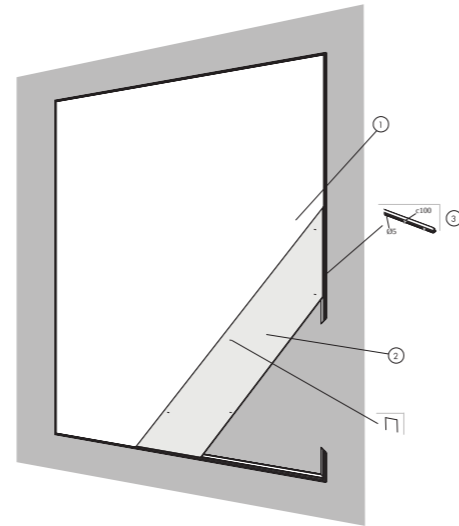

M570
Montageanvisning (M570) for Clipso SO Classic, vægmontage.