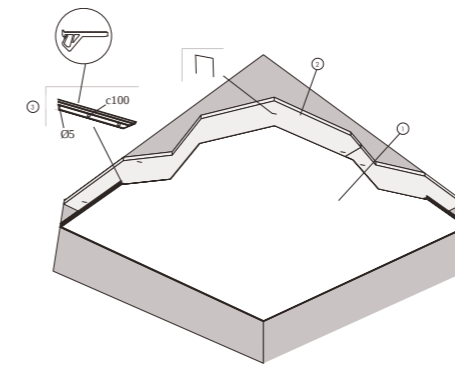

Tilgængelighed: Systemet understøtter montering af inspektionslemme.

Renrum: ISO 14644: Particle cleanliness class, ISO 4, NF S 90-351: Microbiological class, M1/area 4, NF S 90-351: Particle elimination kinetics, CP{0,5} 5,

Montage: Monteres med Clipso profiler i henhold til monteringsdiagrammer og tegningshjælp. Ikke-magnetisk system, når der anvendes specifikke montageskruer.

System vægt: Vægt 230 g/m² ± 10% (ISO 2286-2).

Mekaniske egenskaber: Ekstra belastning (belysning, ventilation osv.) skal hænges direkte i etageadskillelsen. Trækstyrke: ISO 1421 , 30 daN/5 cm (MD), 54 daN/5 cm (CMD) (495D) 29 daN/5 cm (MD), 107 daN/5 cm (CMD) (495AC), Rivestyrke: EN 1875-3, 8.9 daN (MD), 15.9 daN (CMD) (495D) 10.8 daN (MD), 17.7 daN (CMD) (495AC),

CE: Clipso vævet stoffer er CE-mærket i henhold til den europæiske harmoniserede standard EN14716:2005. CE-mærkede byggevarer er omfattet af en Declaration of Performance (DOP), som gør det muligt for kunder og brugere nemt at sammenligne ydeevnen af produkter, der er tilgængelige på det europæiske marked.

Montageanvisning www.ecophon.dk

M596

Montageanvisning (M569) for Clipso SO Acoustic AB , loftmontage med PCW profiler.