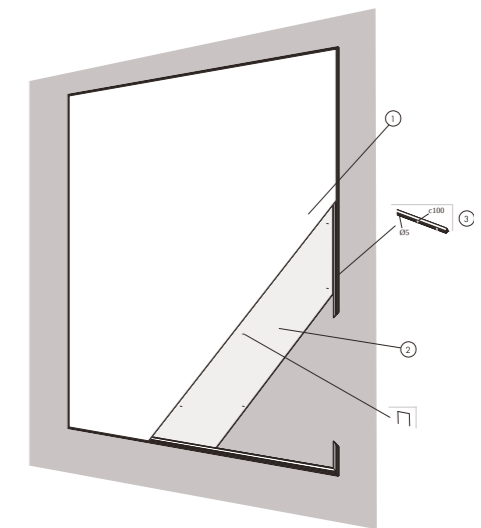

Montageanvisning www.ecophon.dk

M596

Montageanvisning (M569) for Clipso SO Acoustic AB , loftmontage med PCW profiler.

M597

Montageanvisning (M597) for Clipso SO Acoustic AB , vægmontage med PC profiler.

M598