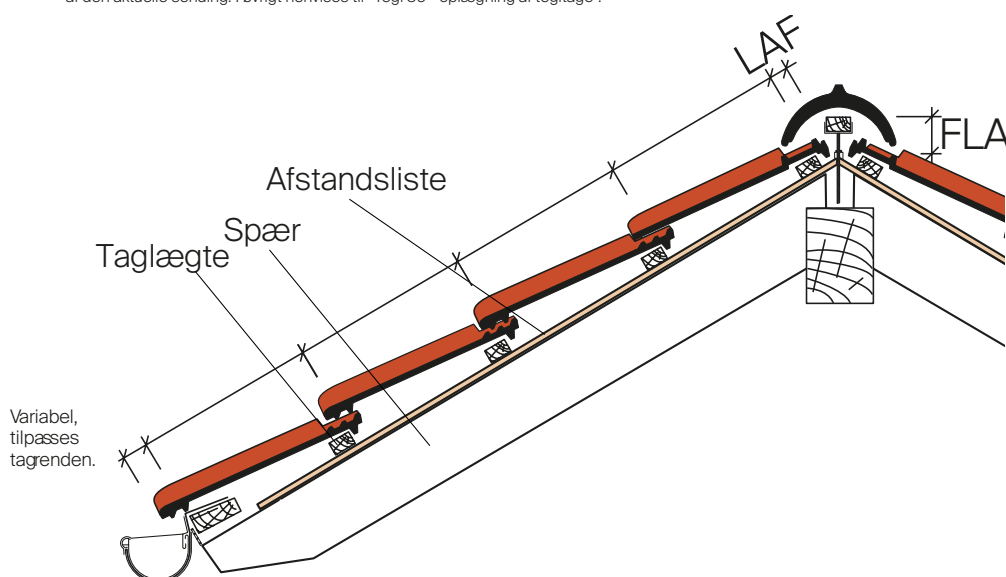

Tekniske data

Naturrød / Engoberet	
Totalmål	27,0 x 44,5 cm
Lægteafstand	32,6 - 35,6 cm
Dækbredde	21,3 cm
Antal pr. m²	13,2 - 14,4 Stk.
Vægt pr. Stk.	ca. 3,6 kg
Dobbeltvinge pr. Lbm.	ca. 2,9 Stk.
Vindskedesten pr. Lbm.	ca. 2,9 Stk.
Pr. Lag	56 Stk.
Pr. Palle	224 Stk.
Min. taghældning	22° med undertag

Glaseret overflade	
Totalmål	26,3 x 43,5 cm
Lægteafstand	31,8 - 34,8 cm
Dækbredde	20,9 cm
Antal pr. m²	13,7 - 15,0 Stk.
Vægt pr. Stk.	ca. 3,6 kg
Dobbeltvinge pr. Lbm.	ca. 3,0 Stk.
Vindskedesten pr. Lbm.	ca. 3,0 Stk.
Pr. Lag	56 Stk.
Pr. Palle	224 Stk.
Min. taghældning	22° med undertag

Rygningssmodel	Taghældning							
	15°	20°	25°	30°	35°	40°	45°	50°
F1	40	40	75	65	60	55	50	45
F1v	45	45	40	35	30	25	60	60
F6v	55	45	40	35	30	25	20	20
F9	40	40	35	60	60	55	45	40
F16	55	50	45	40	35	35	65	65

Rygningssmodel	Taghældning							
	15°	20°	25°	30°	35°	40°	45°	50°
F1	120	115	90	90	85	80	75	70
F1v	145	140	130	125	120	115	95	85
F6v	140	135	130	120	115	110	105	100
F9	115	110	105	85	80	75	65	55
F16	130	120	110	105	100	95	80	70

De angivne mål er vejledende og fastlægges endeligt ved prøveoplægning af den aktuelle sending. I øvrigt henvises til "Tegl 36 - oplægning af tegltage".

Bestået haglmodstandsklasse 4 (næst højeste). Testet af IBS, Institut for Brand og Sikkerhed i Schweiz. Læs mere om Hagelregister her.