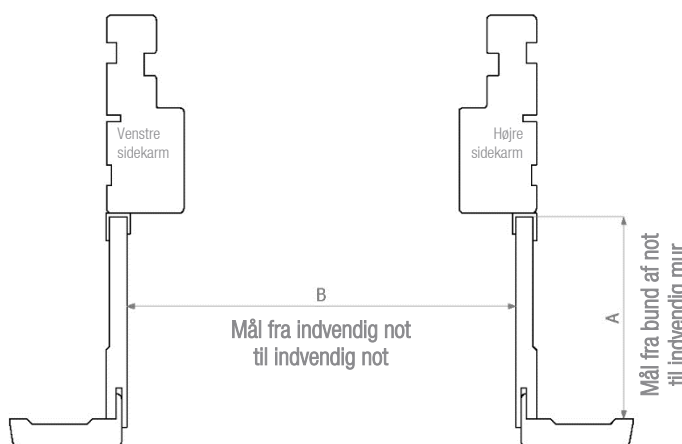

## Lysnings type & Gerigt

Standard fer 9,6 x min. 25 mm

## Måltagning ved not i vindue

## Måltagning med NIC notliste

⚙ For lettere montage, anbefaler vi at placere NIC notlisten så den flugter med vinduets yderkarm.