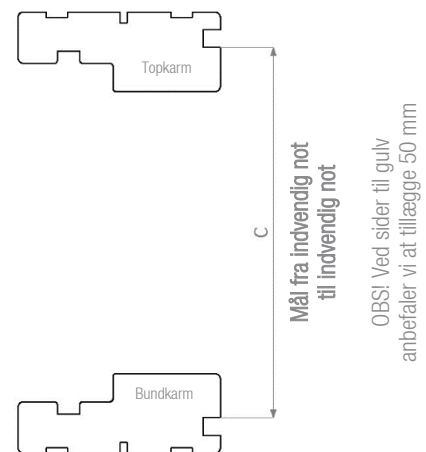

# Lysninger

Måltagning i mm

## Lysnings type & Gerigt

Standard fer 9,6 x min. 25 mm

## Måltagning ved not i vindue