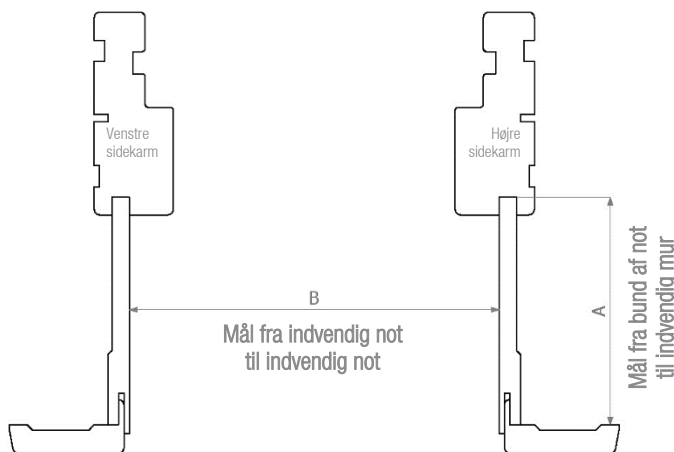

# Lysninger

Måltagning i mm

## Måltagning med NIC notliste

⚙ For lettere montage, anbefaler vi at placere NIC notlisten så den flugter med vinduets yderkarm.