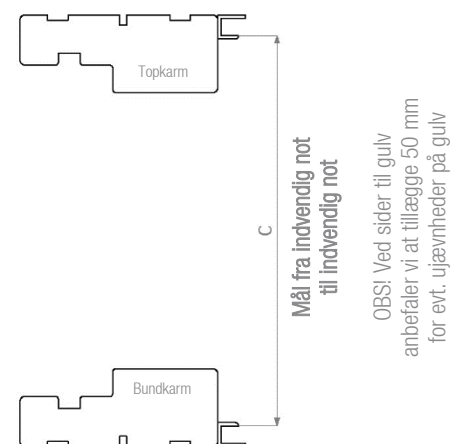

## Lysnings type & Gerigt

Standard fer 9,6 x min. 25 mm

## Måltagning ved not i vindue

## Måltagning med NIC notliste

⚙ For lettere montage, anbefaler vi at placere NIC notlisten så den flugter med vinduets yderkarm.