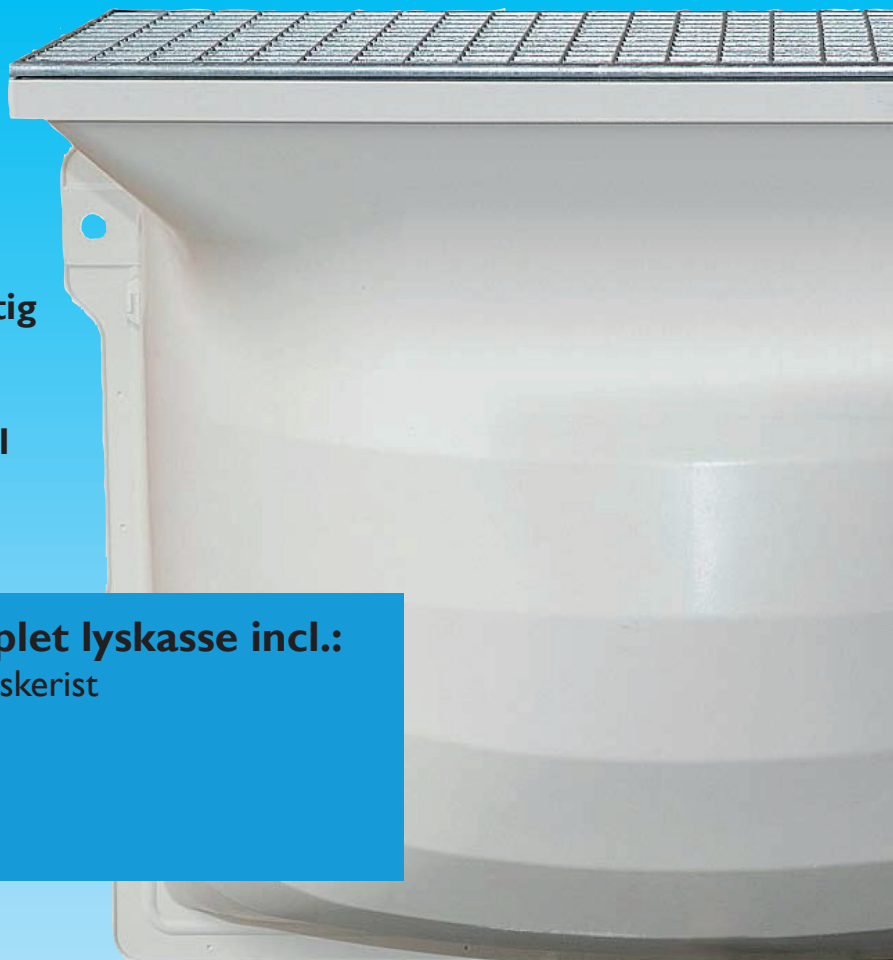

# NSS Glasfiberlyskasser

- den perfekte løsning til nybyggeri og renovering

Fremstillet i glasfiberforstærket polyester - GFK

Robust og sikker

hvid, glat overflade giver meget lys i kælderen

let, stabil og modstandsdygtig mod vind og vejr

kan leveres som Aquamodel ved trykkende grundvand

## Leveres som komplet lyskasse incl.:

- galvaniseret 30x30 maskerist
- bundafløb
- beslag til fastgørelse

## Lyskasse korpus i glasfiber:

- + Produceret af hvid glasfiberforstærket Duroplast: let, stabil og modstandsdygtig overfor forskellige kemikalier
- + Den hvide overflade er nem at rengøre og sikrer meget lys i kælderen