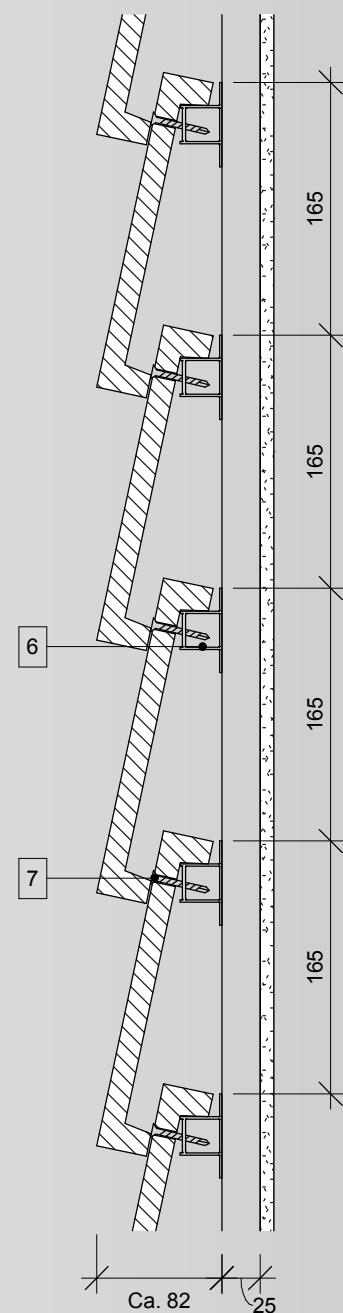

bæredygtige projekter

PANTHEON NORDIC

ÆGTE NORDISKE SKÆRMTEGL

MONTERET PÅ TRÆLÆGTE

MONTERET PÅ ALU-LÆGTE

- 1 Vindplade
- 2 Afstandsliste 25 mm træ eller aluminium
- 3 Pantheon skærmtegl
- 4 Trykimp. trælægte 38x57 mm
- 5 Montageskrue
- 6 Aluminiumslægte
- 7 Montageskrue m. borespids