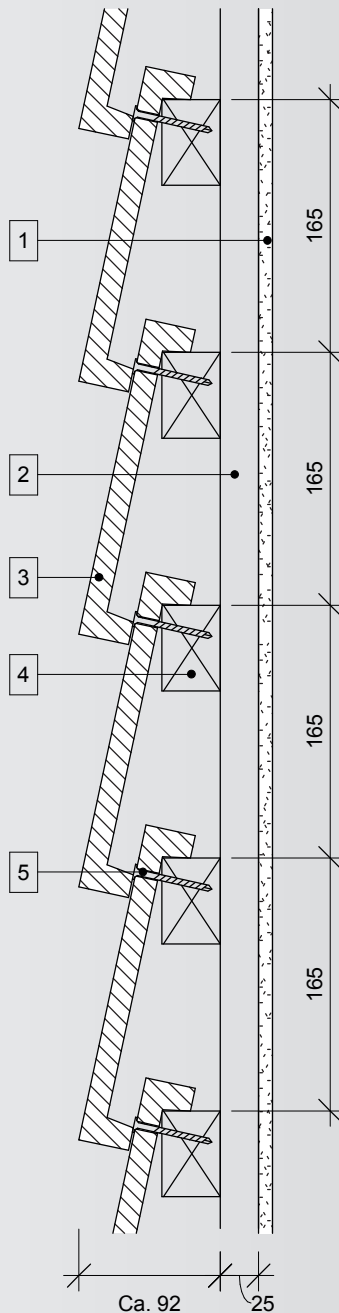

bæredygtige projekter

PANTHEON NORDIC

ÆGTE NORDISKE SKÆRMTEGL

MONTERET PÅ TRÆLÆGTE

MONTERET PÅ ALU-LÆGTE

- 1 Vindplade
- 2 Afstandsliste 25 mm træ eller aluminium
- 3 Pantheon skærmtegl
- 4 Trykimp. trælægte 38x57 mm
- 5 Montageskrue
- 6 Aluminiumslægte
- 7 Montageskrue m. borespids