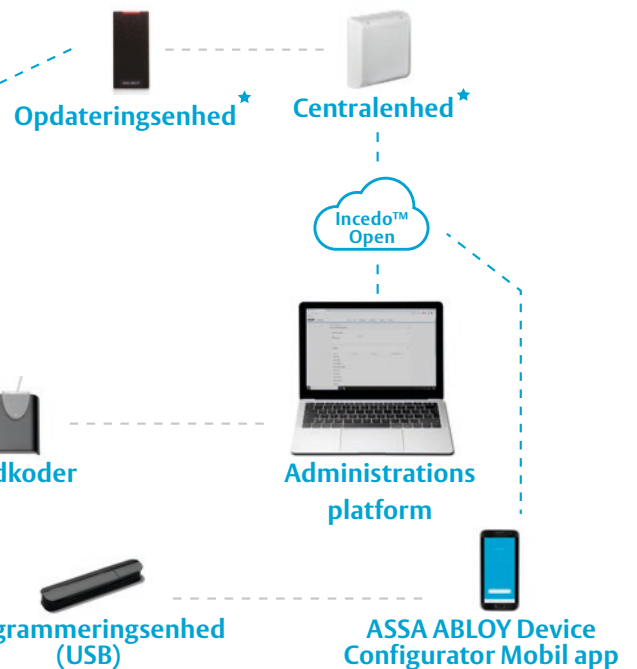

PULSE er bygget til alle behov, hvor sikkerhed og enkelhed fungerer side om side. Brugere har én programmerbar nøgle, der kan åbne alle de døre, de har adgang til. Når PULSE nøglen sættes i cylinderen, genereres energien til den krypterede kommunikation.

Sikkerhed, enkelhed og kontrol i ét system

Incedo™ Open softwaren hjælper dig med at konfigurere og administrere PULSE systemet, så det passer præcist til dine behov. Incedo™ Open softwaren er cloudbaseret, og kan tilgås uanset hvor du befinder dig, bare du har adgang til internettet.

Programmerbare låse & cylindre

Energigenererende ASSA ABLOY PULSE låse & cylindre

Programmerbar nøgle

ASSA ABLOY PULSE nøgle

Cloudbaseret administration

★ Fremtidig funktion

SEOS

Seos® er baseret på de højeste kryptografistandarder anbefalet af NIST, ISO / IEC og ANSI, såsom AES

Den trådløse kommunikation, sikret af Seos®

Kommunikation mellem nøgle og cylinder via Seos®

Trådført forbindelse, sikret af Seos®

Forbindelse mellem programmeringsenhed og cylinder, sikret af Seos®

ASSA ABLOY PULSE giver dig kontrol og en nemmere hverdag