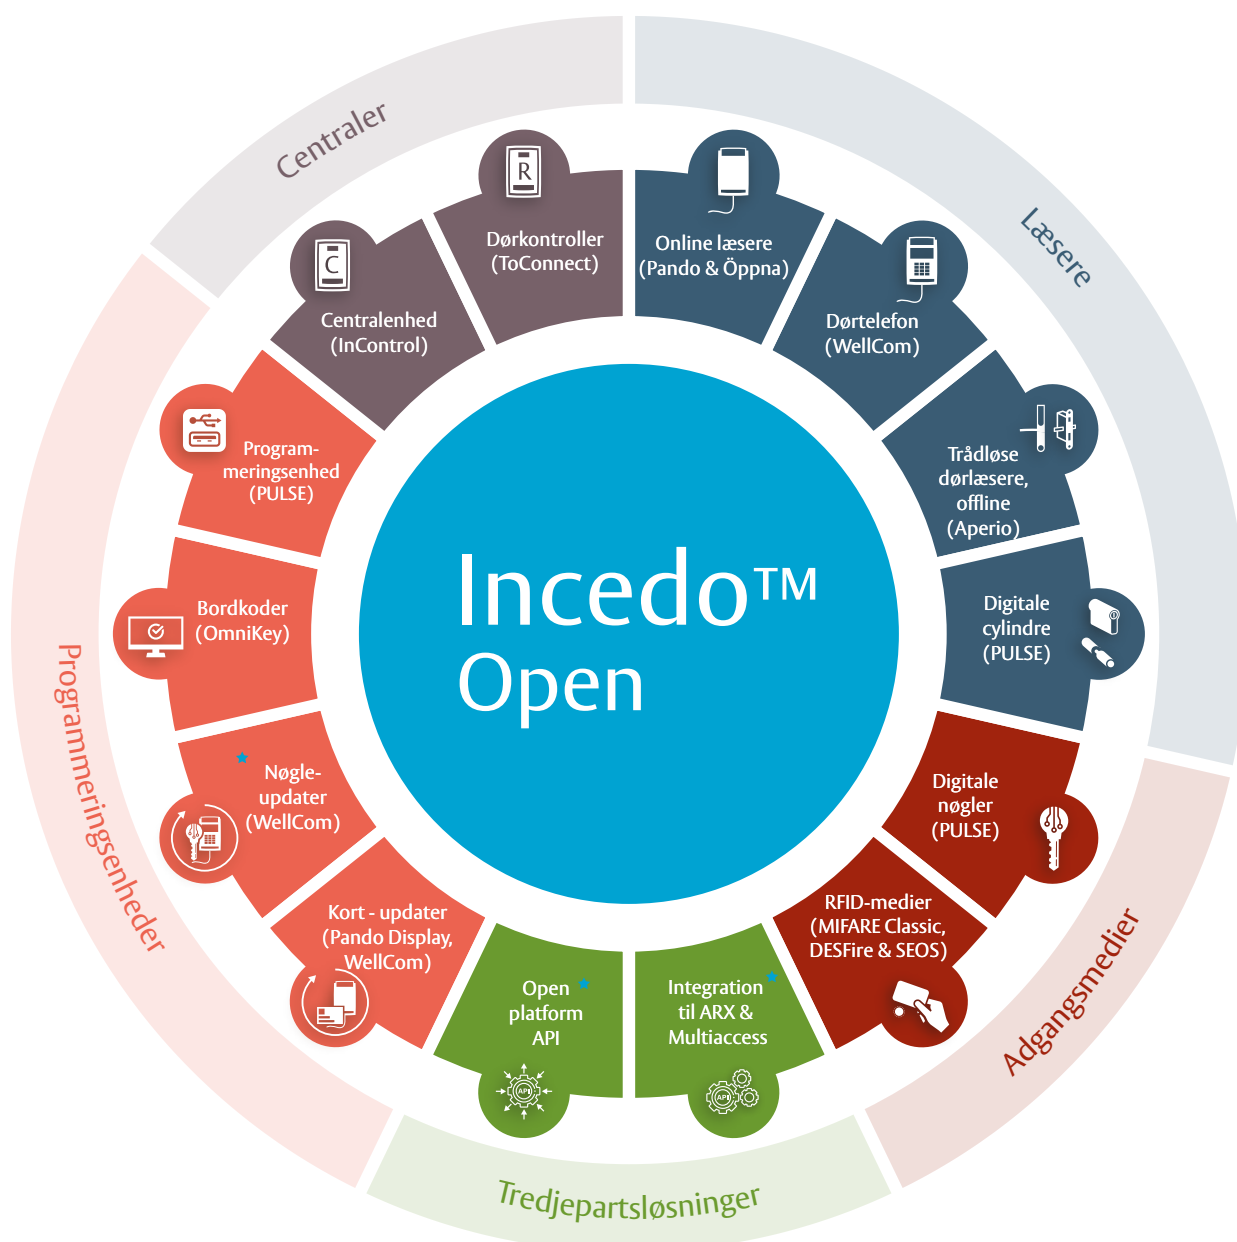

Forbindelsesmuligheder og skalerbarhed til rådighed, når DU har brug for det

Ved hjælp af Incedo™ Opens fleksible, modulære platform kan du administrere PULSE cylindre sammen med et voksende udvalg af funktioner og udstyr til adgangskontrol fra ASSA ABLOY.

Du skal blot vælge passende enheder til dine adgangspunkter og administrere dem alle fra Incedo™ Open systemet.