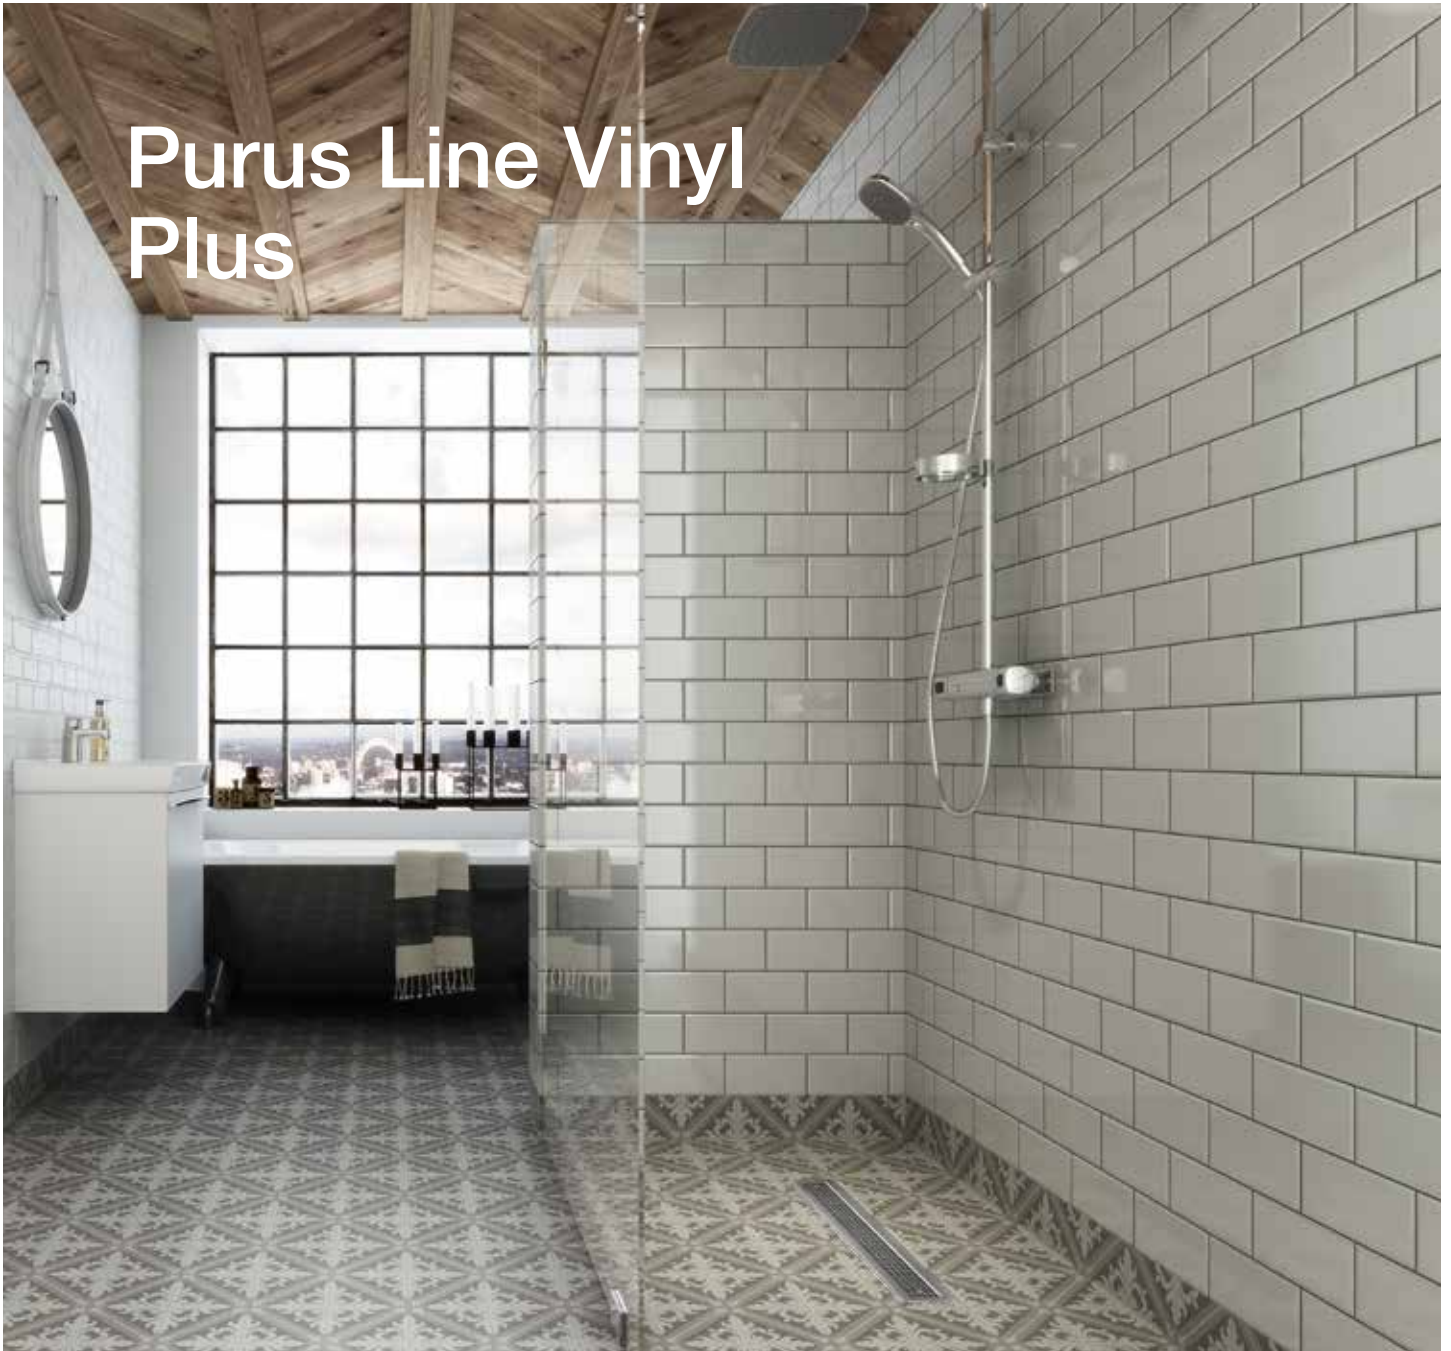

Purus Line Vinyl Plus

Fordele

- Skruet rist i ét stykke, Torx T25 (låseindsats medfølger).
- Renden er fremstillet i ét stykke i ABS med henblik på bedre vedhæftning.
- Klemring i 2 mm rustfrit stål med 2 mm EPDM-pakning.
- Rist i stilrent mønster og NOOD-vandlås medfølger (mekanisk lugtstop i vandlåsen).
- Typegodkendt af RISE.
- Mindste byggehøjde 73 mm.
- Fås i længderne 600, 700, 800, 900 og 1000 mm.

Vinylunderlaget giver en vandtæt og rengøringsvenlig overflade. Med Purus Line Vinyl Plus får du et elegant præg, som samtidig er praktisk.

Den nye ternede rist har ingen koblingssteder, hvor snavs kan samle sig. Risten løsnes med de forsænkede Torx-skruer. Let at vedligeholde og rengøre, men samtidig sikker.

Fastskruet klemramme i 2 mm rustfrit stål giver en sikker, vandtæt tilslutning af vinylgulvet.

Fås med forskellige afløbsdimensioner og afløbsretninger.

Blødt afrundede hjørner og lavt sæde til optimal tilslutning af vinylgulvet.