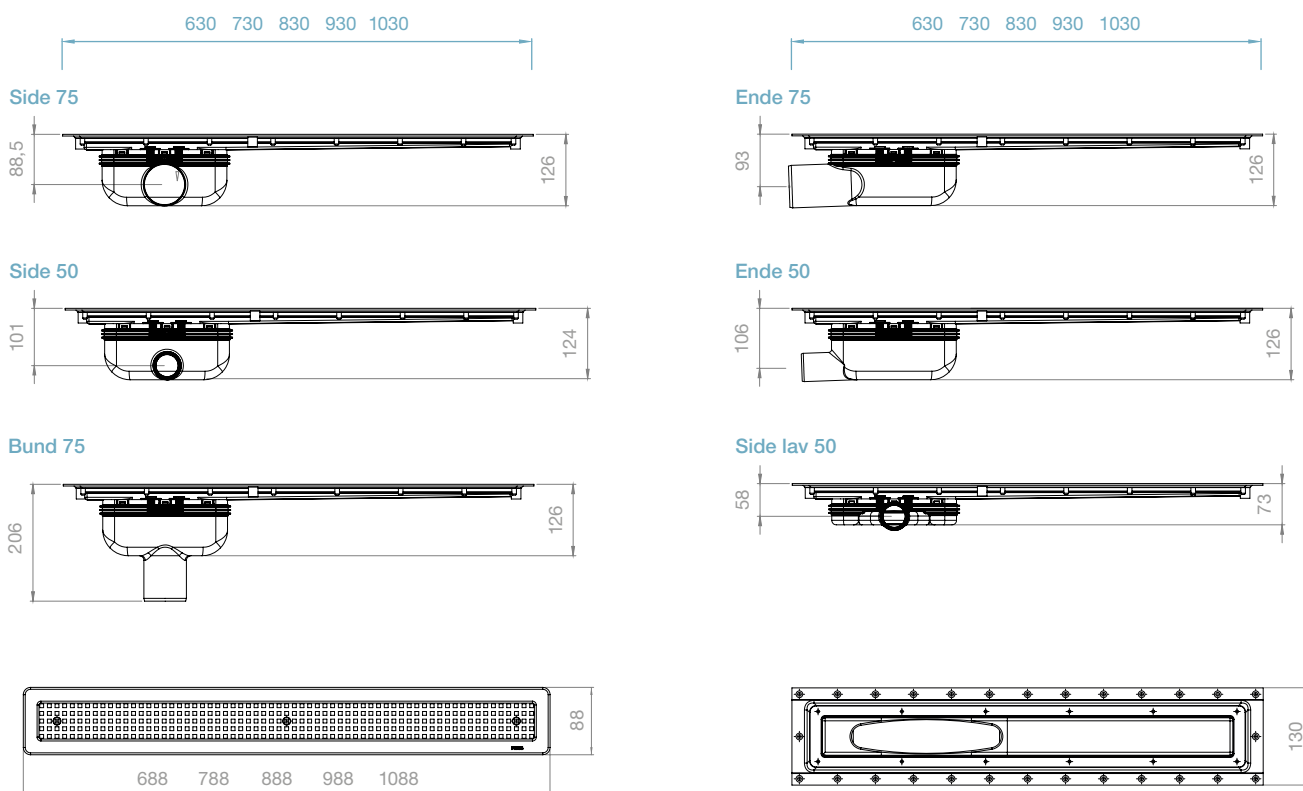

Udløbshus

Navn	min. flow* liter/sek.	600 mm	700 mm	800 mm	900 mm	1000 mm
Ø75 side	0,8	WVS 155825-106	WS 155825-107	WVS 155825-108	WVS 155825-109	WVS 155825-110
Ø50 side	0,8	WVS 155824-106	WS 155824-107	WVS 155824-108	WVS 155824-109	WVS 155824-110
Ø75 bund	0,8	WVS 155825-506	WS 155825-507	WVS 155825-508	WVS 155825-509	WVS 155825-510
Ø75 ende	0,8	WVS 155825-306	WS 155825-307	WVS 155825-308	WVS 155825-309	WVS 155825-310
Ø50 ende	0,8	WVS 155824-306	WS 155824-307	WVS 155824-308	WVS 155824-309	WVS 155824-310
Ø50 side lav**	0,6	WVS 155824-206	WS 155824-207	WVS 155824-208	WVS 155824-209	WVS 155824-210

*Iht. SS-DA 1253-1, ** Kun til beton

Vores permanente produktudvikling kan medføre ændringer i udførelse, design og konstruktion, hvilket vi forbeholder os ret til.

Purus er
certificeret iht.
ISO 9001

Purus AB
info@purus.dk
www.purus.dk