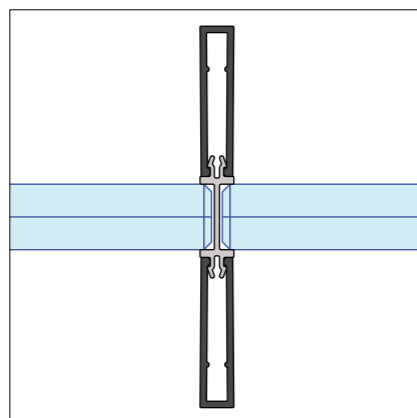

Route 66 Bright moduulkoppeling

Route 66 Bright vloeraansluiting

Route 66 Bright wandaanzicht

Route 66 Bright

Beschrijving	Enkelglas wandstelsysteem met verfijnde vakverdeling.
Certificering	Cradle to Cradle Silver.
Wanddikte	74 mm.
Geluidreductie	Rw=36dB tot Rw=40dB
Wandelement	Glas.
Beglazing	Glas van 12.76 mm dik eventueel voorzien van een akoestisch dempende folie.
Modulering	900 mm, project specifieke afmetingen mogelijk.
Moduulkoppeling	Slank 7 mm profiel met industriële uitstraling.
Plafondprofiel	Aluminium, met industriële uitstraling, hoogte 33mm, breedte 74mm.
Plintprofiel	Aluminium, met industriële uitstraling, hoogte 33mm, breedte 74mm.
Deurkozijnen	Aluminium blokkozijn, 74 mm.
Deuren	Aluminium kaderdeuren evt. voorzien van akoestisch gelaagd glas.
Kleurstelling	<ul style="list-style-type: none">• Gecoat in een RAL kleur glansgraad 30% of 70% of fijnstructuur.• Geanodiseerd.

Basis details route 66 bright

Route 66 Bright
plafondaansluiting

Route 66 Bright
modulekoppeling

Route 66 Bright
muuraansluiting

Route 66 Bright
tussenprofiel

Route 66 Bright
vloeraansluiting

Route 66 Bright
90° hoek