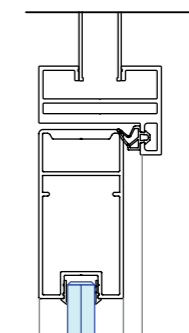

KDEC - DK58
verticale doorsnede

KDEC - DK58 horizontale
doorsnede scharnierzijde

KDEC - DK58 horizontale
doorsnede slotzijde

DEUREN

HG12 + DK58

Hardglazen deur HG12 met kozijn DK58

- goede geluidswaarden
- rubberen afdichting
- valdorpel
- glas ook in 10 mm beschikbaar