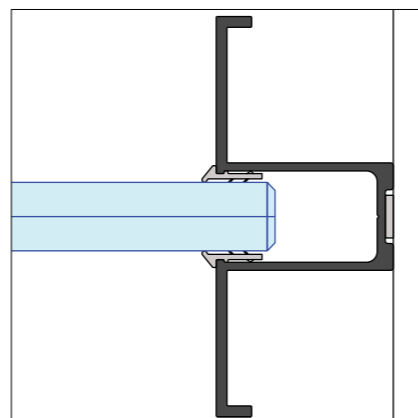

Route 66 Bright moduulkoppeling

Route 66 Bright vloeraansluiting

Route 66 Bright wandaanzicht

Route 66 Bright

Beschrijving	Enkelglas wandstelsysteem met verfijnde vakverdeling.
Certificering	Cradle to Cradle Silver.
Wanddikte	74 mm.
Geluidreductie	Rw=36dB tot Rw=40dB
Wandelement	Glas.
Beglazing	Glas van 12.76 mm dik eventueel voorzien van een akoestisch dempende folie.
Modulering	900 mm, project specifieke afmetingen mogelijk.
Moduulkoppeling	Slank 7 mm profiel met industriële uitstraling.
Plafondprofiel	Aluminium, met industriële uitstraling, hoogte 33mm, breedte 74mm.
Plintprofiel	Aluminium, met industriële uitstraling, hoogte 33mm, breedte 74mm.
Deurkozijnen	Aluminium blokkozijn, 74 mm.
Deuren	Aluminium kaderdeuren evt. voorzien van akoestisch gelaagd glas.
Kleurstelling	<ul style="list-style-type: none">• Gecoat in een RAL kleur glansgraad 30% of 70% of fijnstructuur.• Geanodiseerd.

Basis details route 66 bright

Route 66 Bright
plafondaansluiting

Route 66 Bright
modulekoppeling

Route 66 Bright
muuraansluiting

Route 66 Bright
tussenprofiel

Route 66 Bright
vloeraansluiting

Route 66 Bright
90° hoek