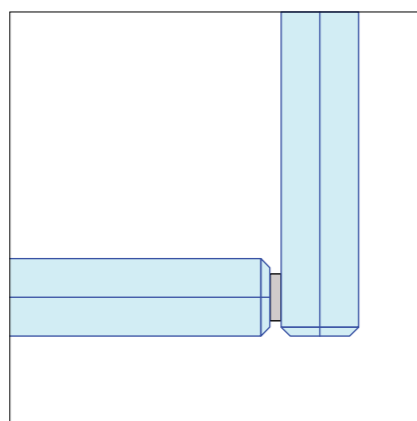

Basis details route 66 bright

Route 66 Bright
plafondaansluiting

Route 66 Bright
modulekoppeling

Route 66 Bright
muuraansluiting

Route 66 Bright
tussenprofiel

Route 66 Bright
vloeraansluiting

Route 66 Bright
90° hoek

Deuren assortiment

De deur is een essentieel onderdeel van de systeemwand, omdat deze niet alleen toegang biedt tot verschillende ruimtes, maar ook bijdraagt aan esthetiek en functionaliteit. Deuren kunnen worden uitgevoerd met verschillende materialen zoals hout, gehard glas, gelaagd glas in een kader en staal.