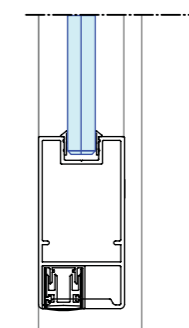

KDEC - DK58
verticale doorsnede

KDEC - DK58 horizontale
doorsnede scharnierzijde

KDEC - DK58 horizontale
doorsnede slotzijde

DEUREN

HG12 + DK58

Hardglazen deur HG12 met kozijn DK58

- goede geluidswaarden
- rubberen afdichting
- valdorpel
- glas ook in 10 mm beschikbaar