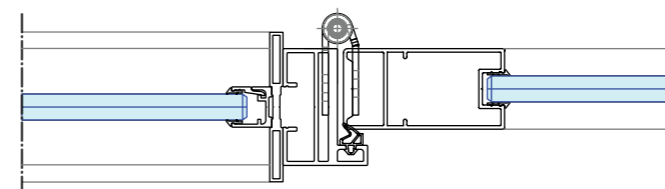

DEUREN

KDEC + DK58

Kaderdeur KDEC voorzien van enkelglas met kozijn DK58.

- centraal geïmponeerd glas
- hoge geluidswaarden
- gelaagd glas, 662 / 66a2
- rubberen afdichting
- valdorpel