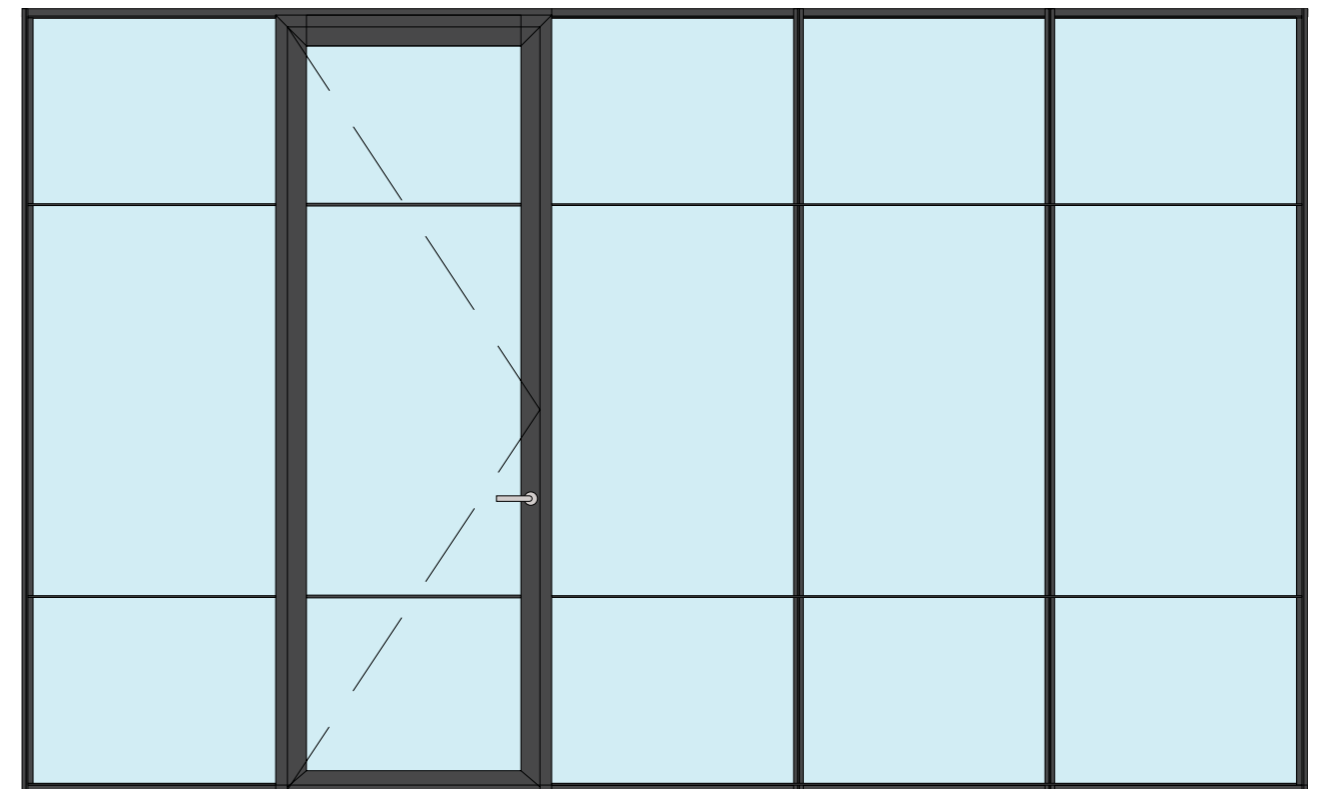

Route 66 Bright wandaanzicht