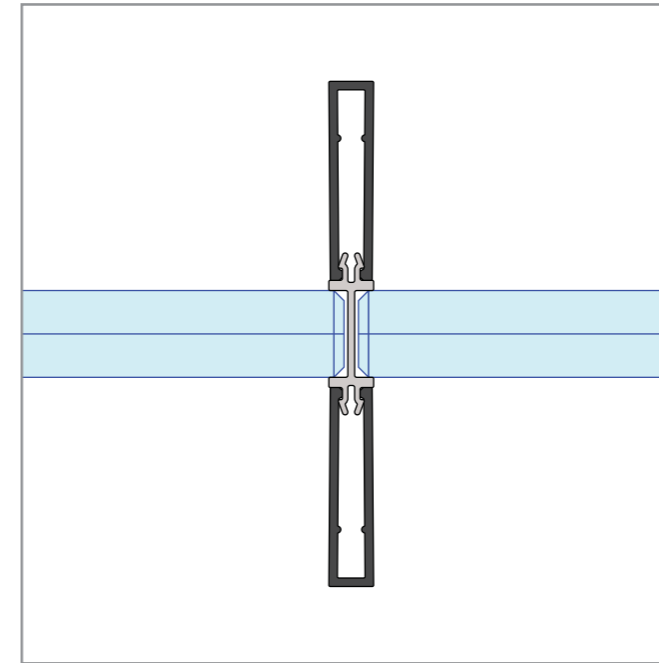

Route 66 Bright moduulkoppeling