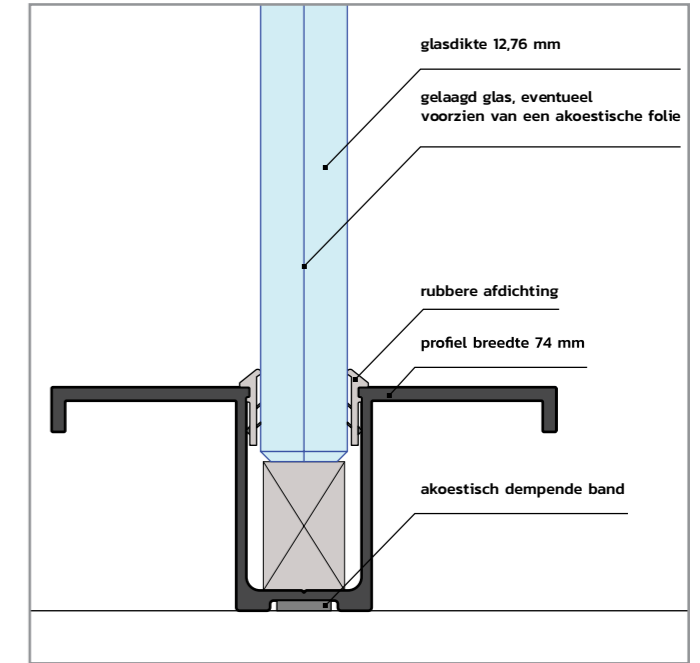

Route 66 Bright vloeraansluiting