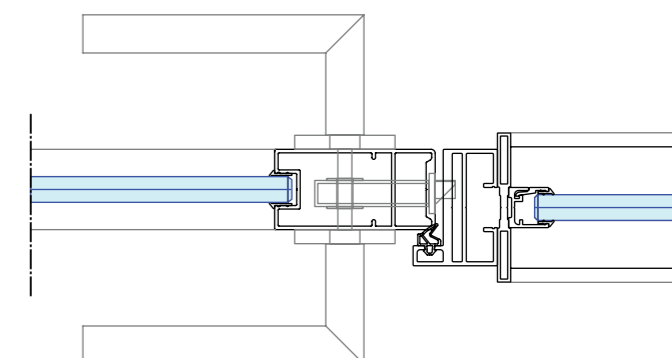

KDEC - DK58
verticale doorsnede