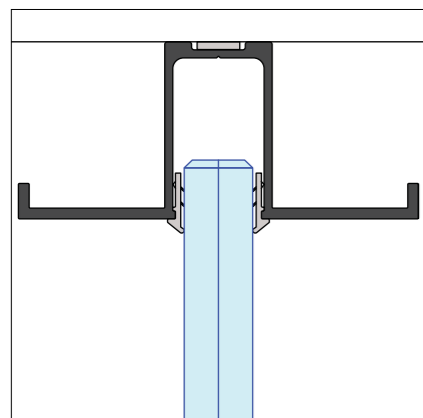

Route 66 Bright moduulkoppeling

Route 66 Bright vloeraansluiting

Route 66 Bright wandaanzicht

Route 66 Bright

Beschrijving	Enkelglas wandstelsysteem met verfijnde vakverdeling.
Certificering	Cradle to Cradle Silver.
Wanddikte	74 mm.
Geluidreductie	Rw=36dB tot Rw=40dB
Wandelement	Glas.
Beglazing	Glas van 12.76 mm dik eventueel voorzien van een akoestisch dempende folie.
Modulering	900 mm, project specifieke afmetingen mogelijk.
Moduulkoppeling	Slank 7 mm profiel met industriële uitstraling.
Plafondprofiel	Aluminium, met industriële uitstraling, hoogte 33mm, breedte 74mm.
Plintprofiel	Aluminium, met industriële uitstraling, hoogte 33mm, breedte 74mm.
Deurkozijnen	Aluminium blokkozijn, 74 mm.
Deuren	Aluminium kaderdeuren evt. voorzien van akoestisch gelaagd glas.
Kleurstelling	<ul style="list-style-type: none">• Gecoat in een RAL kleur glansgraad 30% of 70% of fijnstructuur.• Geanodiseerd.

Basis details route 66 bright

Route 66 Bright
plafondaansluiting

Route 66 Bright
modulekoppeling

Route 66 Bright
muuraansluiting

Route 66 Bright
tussenprofiel

Route 66 Bright
vloeraansluiting

Route 66 Bright
90° hoek