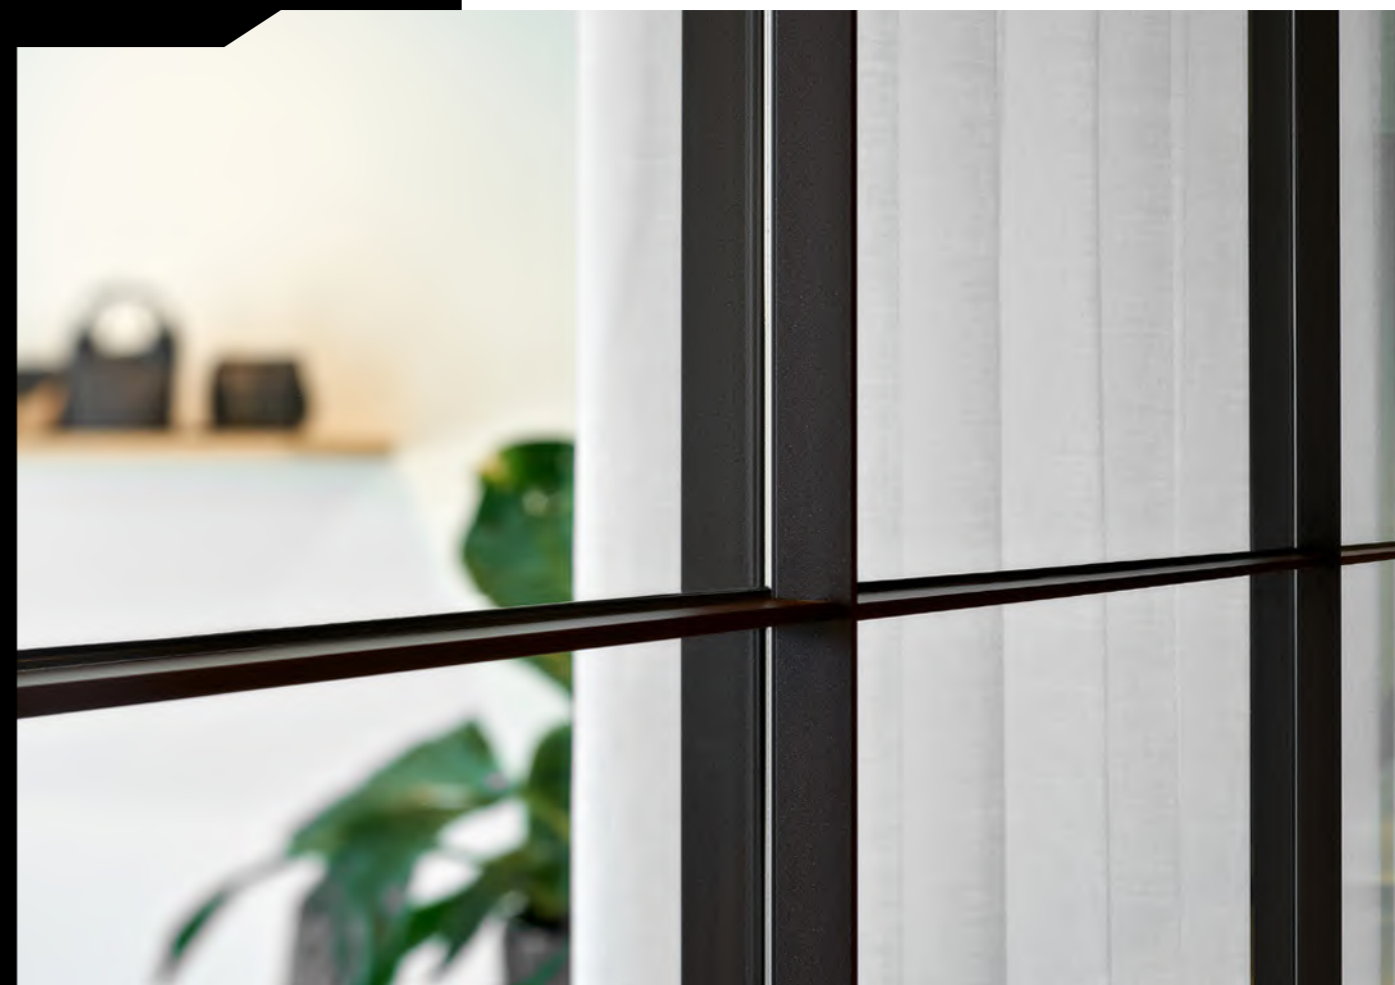

Route 66 Bright

Beschrijving	Enkelglas wandstelsysteem met verfijnde vakverdeling.
Certificering	Cradle to Cradle Silver.
Wanddikte	74 mm.
Geluidreductie	Rw=36dB tot Rw=40dB
Wandelement	Glas.
Beglazing	Glas van 12.76 mm dik eventueel voorzien van een akoestisch dempende folie.
Modulering	900 mm, project specifieke afmetingen mogelijk.
Moduulkoppeling	Slank 7 mm profiel met industriële uitstraling.
Plafondprofiel	Aluminium, met industriële uitstraling, hoogte 33mm, breedte 74mm.
Plintprofiel	Aluminium, met industriële uitstraling, hoogte 33mm, breedte 74mm.
Deurkozijnen	Aluminium blokkozijn, 74 mm.
Deuren	Aluminium kaderdeuren evt. voorzien van akoestisch gelaagd glas.
Kleurstelling	• Gecoat in een RAL kleur glansgraad 30% of 70% of fijnstructuur. • Geanodiseerd.