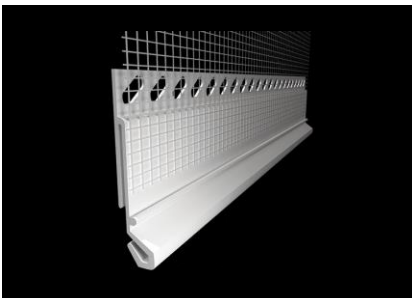

LIP Montageprofil

Montageprofil i plast til montering hvor isoleringen begynder. Velegnet til mineraluld og EPS. Monteres med facadeskrue.

DB-nr.:	Varenr.:	Dimension:	Antal:
1886849	33090	100 mm x 2 m	25 stk

LIP Ventilationsprofil

Sikrer ventilation bag konstruktionen.

DB-nr.:	Varenr.:	Dimension:	Antal:
2092885	33168	120 mm x 2,5 m	25 stk

LIP Inddækningsprofil

Pladebundliste bruges når der er monteret plader på facaden, kanten beskytter og skjuler nederste kant på pladen.