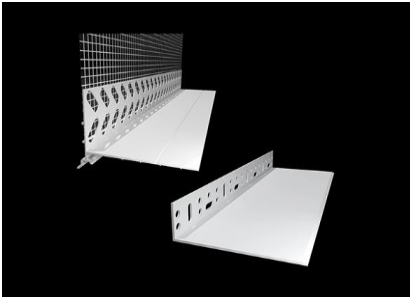

LIP Tilbehør - Armering

LIP Sokkelprofil 100-135 mm-0

Sokkelprofil i plast til montering hvor isoleringen begynder. Velegnet til mineraluld og EPS. Monteres med facadeskrue.

DB-nr.:	Varenr.:	Dimension:	Antal:
1699037	33052	100-135 mm x 2 m	15 stk