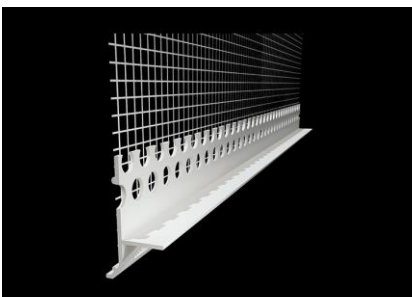

Tilslutningsprofil med armeringsnet, der anvendes ved afslutning ind mod fx en karm.

DB-nr.:	Varenr.:	Dimension:	Antal:
1988765	33106	100 x 100 mm x 2,6 m	25 stk

LIP Drypkantprofil

Drypkantprofil er en plastliste med net der fastgøres i pudsen som drypkant. anvendes til overfals ved vinduer, altaner, porte og lignende.

DB-nr.:	Varenr.:	Dimension:	Antal:
1886778	33069	100 x 100 mm x 2,0 m	25 stk

LIP Pladebundliste

Pladebundliste bruges når der er monteret plader på facaden, kanten beskytter og skjuler nederste kant på pladen.