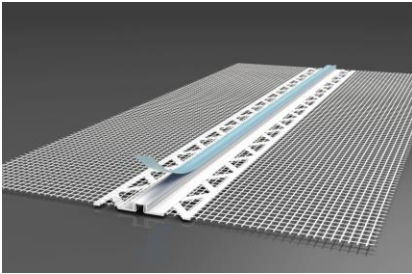

LIP Tilbehør - Armering

LIP Dilatationsprofil Luk

Varenr.:	Dimension:	Antal:
33182	100 x 100 mm x 2,5 m	25 stk