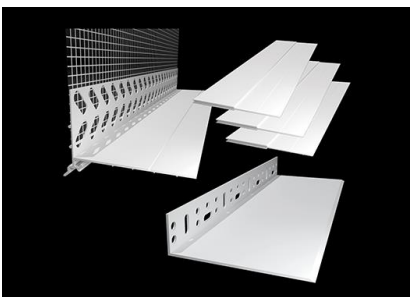

LIP Sokkelprofil 215-255 mm-3

Pladebundliste bruges når der er monteret plader på facaden, kanten beskytter og skjuler nederste kant på pladen.

DB-nr.:	Varenr.:	Dimension:	Antal:
2083647	33151	215-255 mm x 2 m	1 stk