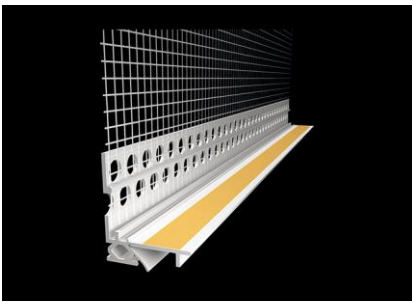

LIP Tilslutningsprofil

Tilslutningsprofil med armeringsnet, der anvendes ved afslutning ind mod fx en karm.

DB-nr.:	Varenr.:	Dimension:	Antal:
1988765	33106	100 x 100 mm x 2,6 m	25 stk