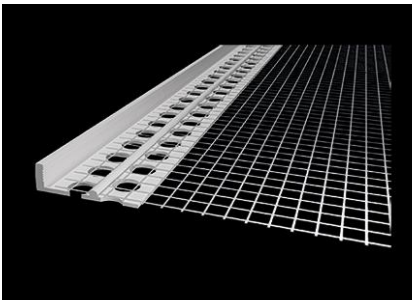

LIP Tilbehør - Armering

LIP Facadesystem

I takt med stadig skærpede energikrav og energiprisernes himmelflugt, er pudsning af facader med udvendige isoleringssystemer blevet mere og mere almindelige, både i forbindelse med nybyggeri, men også når ældre huse renoveres. En facadeisolering reducerer ikke kun varmeudgifterne betragteligt. Den er også miljøvenlig, og bidrager til et forbedret indeklima samtidig med, at den yder en langvarig effektiv beskyttelse af facaden mod vejrliget.

LIP 350 og LIP 360 er specielt udviklede netop til pudsning af facader, hvor der stilles øgede krav til holdbarhed og vedhæftning til underlaget.

LIP Armeringsnet 4 x 4 mm

Armeringsnet til armering af LIP 350 eller LIP 360. Anvendes på underlag, hvor der er risiko for revnedannelser. Ved montering regnes med ca. 10 cm overlæg af nettet. Godkendt i henhold til ETAG 004. Forbrug: 1,1 meter net pr. m²

DB-nr.:	Varenr.:	Dimension:	Antal:
1348395	33007	1000 mm x 50 m	1 stk

LIP Bundliste

Universal liste i plast til montering nederst på vægfladen af fast mur, isolering og pladeunderlag. Giver en elegant afslutning og mod sokkel.

DB-nr.:	Varenr.:	Dimension:	Antal:
1442998	33021	6 x 100 mm x 2 m	25 stk

LIP Vinkelvæv

LIP vinkelvæv er en hjørneliste i rulle, som kan formes i forskellige vinkler og skæres i længder efter behov.

DB-nr.:	Varenr.:	Dimension:	Antal:
1597141	33038	100 x 100 mm x 25 m	1 stk