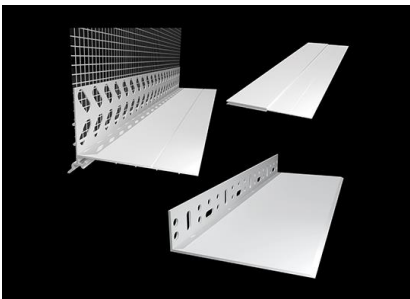

LIP Sokkelprofil 135-175 mm-1

Sokkelprofil i plast til montering hvor isoleringen begynder. Velegnet til mineraluld og EPS. Monteres med facadeskrue.

DB-nr.:	Varenr.:	Dimension:	Antal:
1699038	33045	135-175 mm x 2 m	1 stk