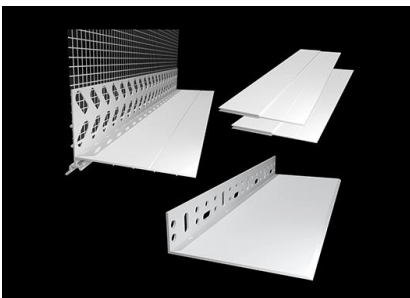

LIP Sokkelprofil 175-215 mm-2

Sokkelprofil i plast til montering hvor isoleringen begynder. Velegnet til mineraluld og EPS. Monteres med facadeskrue.

DB-nr.:	Varenr.:	Dimension:	Antal:
1886780	33076	175-215 mm x 2 m	1 stk