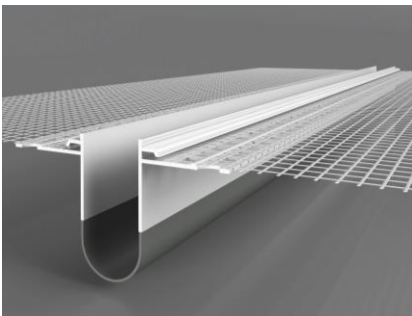

LIP Armérstål

Rustfrit Tentorstål til udbedring af sætningsrevner. Anvendes til murværk, sokkel, kælderskakter m.m.

DB-nr.:	Varenr.:	Dimension:	Antal:
1380784	30020	Ø6 x 70 cm	10 stk

LIP Dilatationsprofil Åben