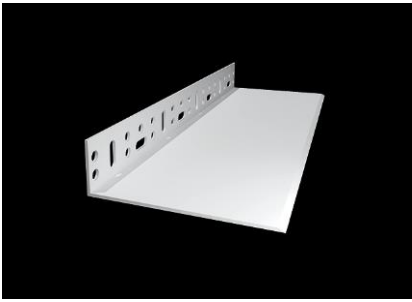

LIP Montageprofil

Montageprofil i plast til montering hvor isoleringen begynder. Velegnet til mineraluld og EPS. Monteres med facadeskrue.

DB-nr.:	Varenr.:	Dimension:	Antal:
1886849	33090	100 mm x 2 m	25 stk