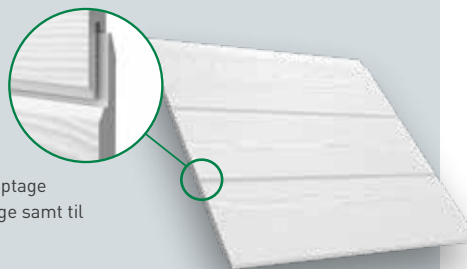

Hvad gør vores Hardie® VL Plank til en robust facadeløsning?

Fer- og notløsningen med skjult befæstigelse (skruer eller søm) giver en overbevisende styrke og bedre evne til, at optage påvirkninger fra vind og vejr. Egnet til lodret og vandret montage samt til eksempelvis underbeklædning under udhæng.