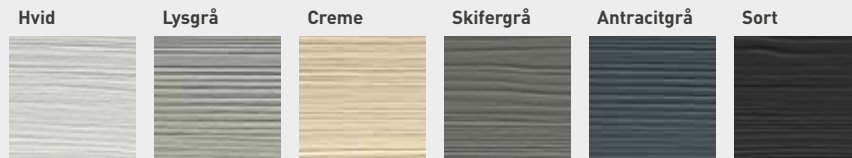

Det eksklusive naturtro udseende

Hvis du elsker det naturlige trælook, men ikke ønsker den påkrævede vedligeholdelse, som følger med træ, så er vores Hardie® VL Plank med naturtro cedertræsstruktur den perfekte vedligeholdelsesfrie løsning til dit hjem.

Vælg den rigtige farve

Hardie® VL Plank er produceret med ColourPlus™ teknologien, som giver dig holdbare farver, der holder sig frisk og strålende i mange år. Hardie® VL Plank kommer i 6 tidløse farver, som pryder sig smukt rundt om på danske hjem og sommerhuse.