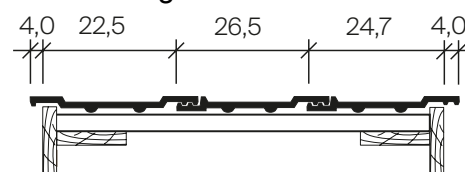

Dobbeltvinge