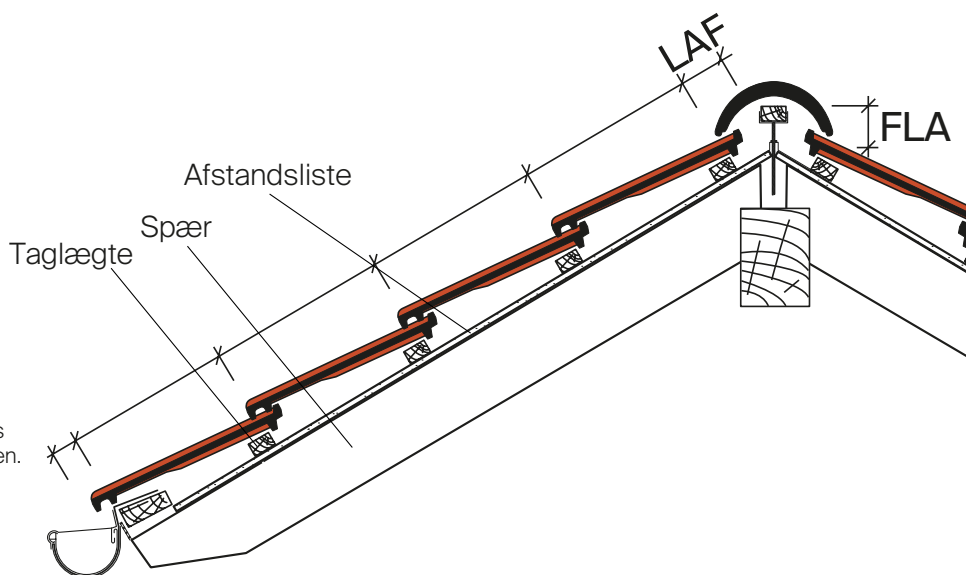

Z10 Oplægningsvejledning

Tekniske data

Naturrød / Engoberet	
Totalmål	29,0 x 45,6 cm
Lægteafstand m/vindskedesten	35,5 - 38,0 cm
Lægteafstand m/tilarb. Vindskedesten	32,0 - 35,5 cm
Lægteafstand u/vindskedesten	32,0 - 38,0 cm
Dækbredde	26,5 cm
Antal pr. m ²	9,9 - 11,8 Stk.
Vægt pr. Stk.	ca. 4,4 kg
Dobbeltvinge pr. Lbm.	ca. 2,8 Stk.
Vindskedesten pr. Lbm.	ca. 2,7 Stk.
Pr. Lag	60 Stk.
Pr. Palle	240 Stk.
Min. taghældning	30° med undertag

De angivne mål er vejledende og fastlægges endeligt ved prøveoplægning af den aktuelle sending. I øvrigt henvises til "Tegl 36 - oplægning af tegltage".

Afstand øverste lægte til kip (LAF) i mm								
Rygnings-model	Taghældning							
	15°	20°	25°	30°	35°	40°	45°	50°
F1	60	50	45	35	30	25	20	-
F1v	70	65	60	50	50	45	45	45
F6v	70	65	60	55	50	45	45	45
F9	60	60	50	40	40	35	25	15
F16	75	75	65	65	55	50	50	50

Højde på rygningslægte (FLA) i mm								
Rygnings-model	Taghældning							
	15°	20°	25°	30°	35°	40°	45°	50°
F1	110	105	100	90	80	75	70	-
F1v	130	120	115	105	100	90	85	80
F6v	120	115	110	105	100	90	80	75
F9	100	95	90	85	80	75	65	60
F16	120	105	100	95	85	80	70	60