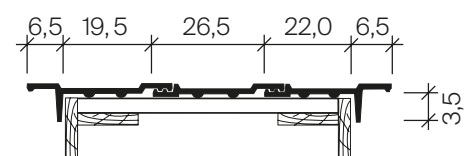

Vindskedesten

Lægtebehov pr. m². ca. 2,6 lbm.

Jacobi Tagtegl

Oddesundvej 37, 1. Tv

DK - 6715 Esbjerg N.

Tlf.: +45 75125362

Mail: info@jacobi-tagtegl.dk

Fremstillet i Tyskland.

www.jacobi-tagtegl.dk