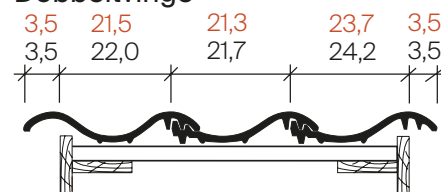

Dobbeltvinge