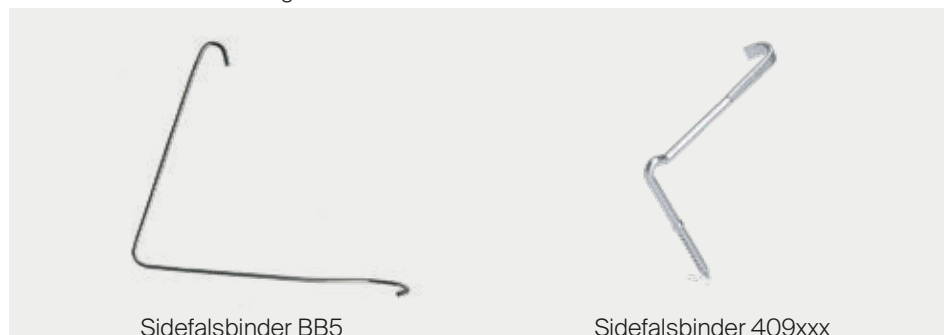

Rygnings Slut F6v

Rygningsstart F6v til vindskedesten

Rygnings Slut F6v til vindskedesten

Walmkappe Special F6v

Walmkappe universal

Dobbeltvinge

Vindskedesten venstre

Vindskedesten højre