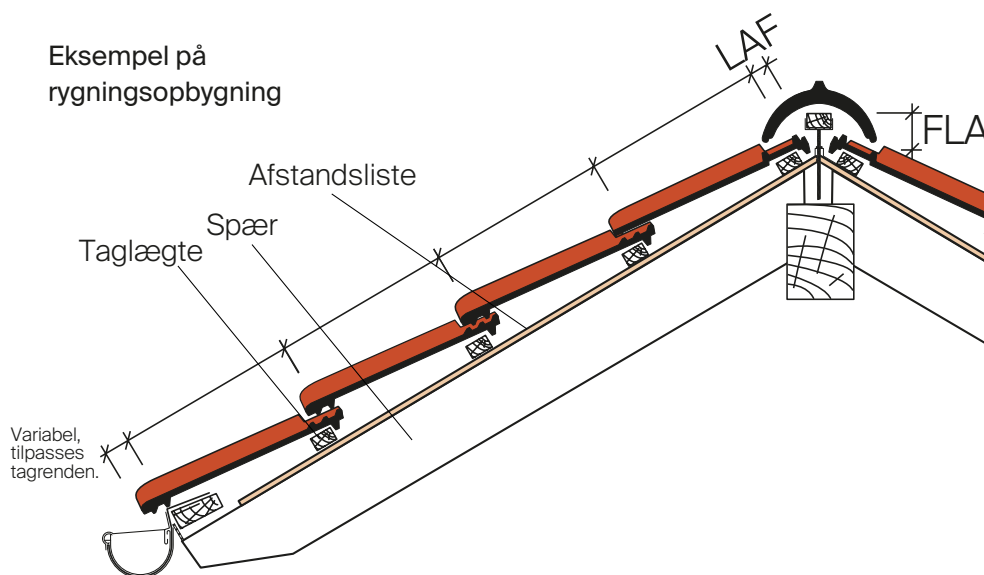

Eksempel på rygningsopbygning