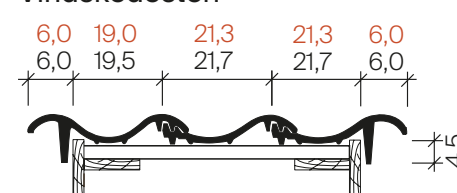

Vindskedesten

Lægtebehov pr. m². ca. 2,8 Lbm.

Jacobi Tagtegl

Oddesundvej 37, 1. Tv
DK - 6715 Esbjerg N.
Tlf.: +45 75125362
Mail: info@jacobi-tagtegl.dk

Fremstillet i Tyskland.

www.jacobi-tagtegl.dk