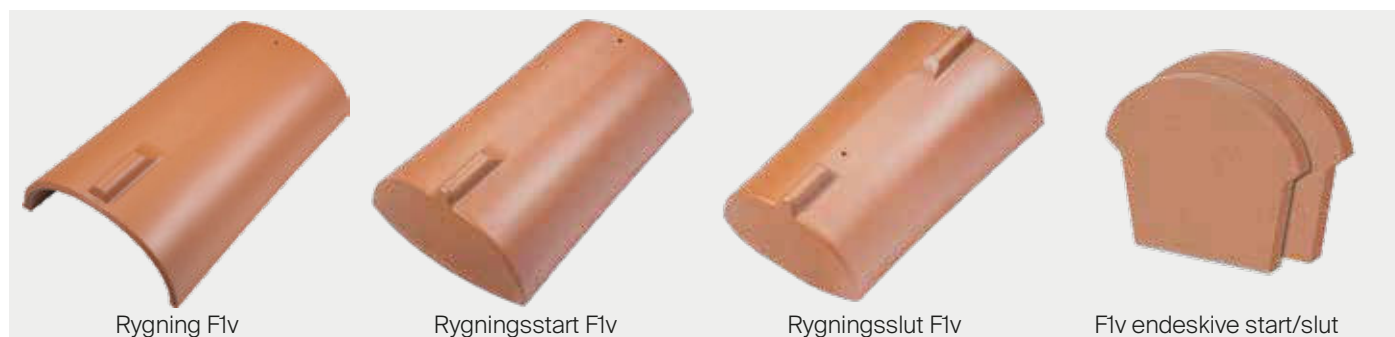

Z5 Oplægningsvejledning